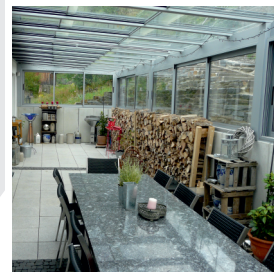

GLASSCHIEBEDÄCHER LAMELLENDÄCHER

*Es wird dein
schönster Ort.*

**Vario Überdachungstechnik
Kielgast GmbH & Co. KG**

Auf'm Brinke 14 · D-59872 Meschede

E-Mail: info@kielgast.de

www.kielgast.de

Telefon: 0291 7422

Telefax: 0291 50948