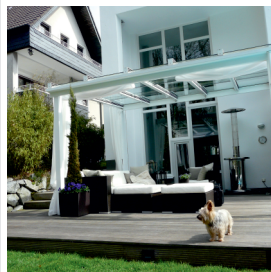

GLASSCHIEBEDÄCHER LAMELLENDÄCHER

*Es wird dein
schönster Ort.*

**Vario Überdachungstechnik
Kielgast GmbH & Co. KG**

Auf'm Brinke 14 · D-59872 Meschede

E-Mail: info@kielgast.de

www.kielgast.de

Telefon: 0291 7422

Telefax: 0291 50948